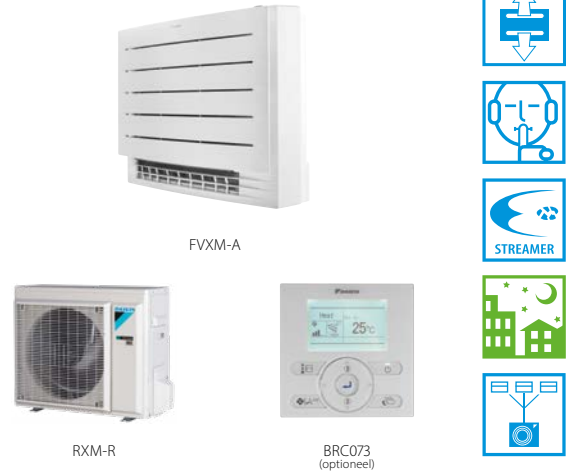

- › Eigentijds, modern design
- › Tot wel A++ bij verwarmen en A+++ bij koelen
- › Drie unieke verwarmingsfuncties: Heat Boost, vloerverwarming en Heat Plus
- › Dubbele luchtuitblaas voor een betere luchtstroomverdeling
- › Optimale binnenluchtqualiteit dankzij de Flash Streamer-technologie
- › Onecta app (via de geïntegreerde WLAN-adapter): bedien het binnendeel vanaf elke locatie met een smartphone, een lokaal netwerk of internet en houd controle over het energieverbruik.
- › Met spraakbediening via Amazon Alexa of Google Assistant kun je de belangrijkste functies instellen.
- › Nauwelijks hoorbaar: slechts 19 dB(A) in stille modus
- › Te combineren met een split- of multi-split buitendeel.