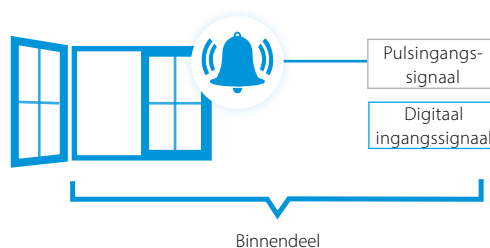

Eenvoudige centrale besturing

lokale oplossing

- Intuïtieve en gebruiksvriendelijke interface.
- Flexibel concept voor toepassingen op enkele en meerdere locaties.
- Totaaloplossing dankzij integratie van apparatuur van derden.

Lokale oplossing

- › Centrale besturing via stijlvol optioneel intuïtief touchscreen, dat past in elk interieur.

Gebruiksvriendelijke touchbesturing

- › Stijlvol, door Daikin geleverd optioneel scherm voor lokale besturing past in elk interieur.
- › Intuïtieve en gebruiksvriendelijke interface.
- › Volledige oplossing met eenvoudige besturing.
- › Eenvoudige inbedrijfstelling.

Flexibel

- › Digitale en pulsingangssignalen voor apparatuur van derden, zoals kWh-meters, noodsignalen, raamcontacten, etc.
- › Modulair ontwerp maakt het mogelijk de cloud te laten meegroeien met jouw bedrijf.
- › Besturing tot 32 binnendelen (groepen) per controller met een max. van 320 binnendelen per locatie.

Systeemlay-out

(1) Voor VRV en Sky Air R-32 Bluevolution range

Func-tieoverzicht

Talen		Lokale oplossing
		Afhankelijk van lokaal apparaat
Systeemlay-out	Aantal aansluitbare binnendelen	32
	Besturing van meerdere locaties	
Monitoring & besturing	Basisbesturingsfuncties (AAN/UIT, modus, filtersignaal, instelpunt, ventilatoroerental, ventilatiemodus, ruimtetemperatuur, ...)	●
	Blokkering van afstandsbediening	●
	Alle apparaten AAN/UIT	●
	Zonebesturing	
	Groepsbesturing	●
	Weektimer	●
	Jaarprogramma	
	Vergrendelingsregeling	●
	Instelpuntbegrenzing	
	Visualisatie van energieverbruik per bedrijfsmodus	
Aansluitbaar op	DX Split, VRV	●
	VAM, VKM ventilatie	●
	Luchtgordijnen	●