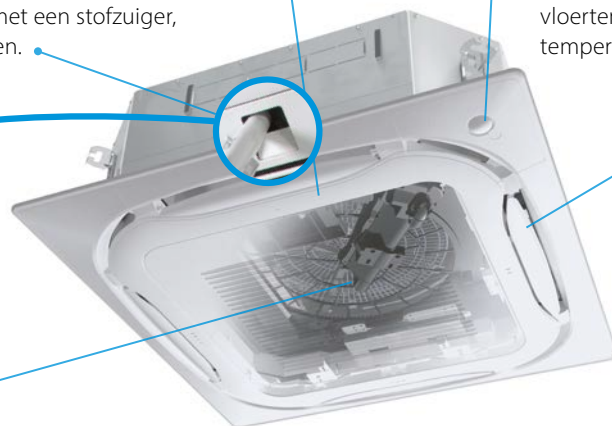

Optie: zelfreinigend paneel