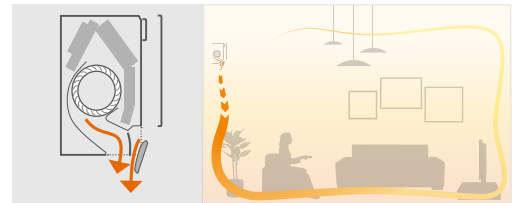

Het Coanda-effect creëert twee verschillende luchtstroompatronen afhankelijk van of de koel- of verwarmingsfunctie is geactiveerd. De bovenste afbeeldingen tonen het Coanda-effect in koelmodus (plafondluchtstroom) en de onderste in verwarmingsmodus (verticale luchtstroom).