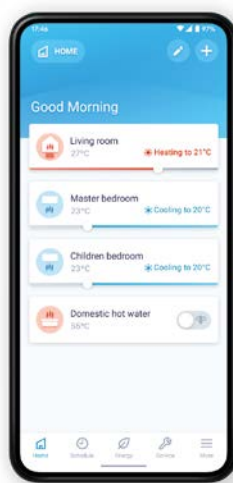

Regelen

Stem het systeem af op je levensstijl en comfortbehoeften gedurende het hele jaar.

- ☒ Temperatuur ruimte en warm tapwater wijzigen
- ☒ POWER-modus inschakelen voor snellere warmtapwaterbereiding