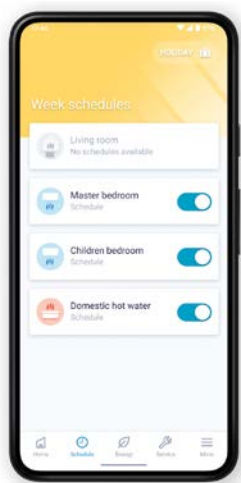

WLAN-adapter aansluitbare Split-, Sky Air- en VRV 5-binnendelen voor bediening met Onecta app

Geïntegreerd in systeem	BRP069B41	BRP069B42	BRP069B45	BRP069C81 **	BRP069C82 **	BRP069C51 ***
–FTXJ-AW/S/B –FTXA-AW/BS/BT/BB –C/FTXM-R –FVXM-A	–FTXJ-MW/S*	–FTXZ-N –FVXM-F	–FTXP-M9 –FTXF-D	Cassettemodel –FFA-A9 Kanaalmodellen –FDXM-F9 –FBA-A(9) –FDA125A Wandmodel –FAA-B Plafondonderbouwmodellen –FHA-A(9) –FUA-A Vloermodellen –FVA-A –FNA-A9	Cassette-modellen –FCAHG-H –FCAG-B –FDA200-250A	VRV 5-binnendelen –FXAA-A –FXHA-A –FXUA-A –FXFA-A –FXZA-A –FXDA-A –FXSA-A –FXMA-A

*) WLAN-adapter meegeleverd bij het systeem

**) Voor de werking van de online controller moet de bedrade afstandsbediening zijn aangesloten op het binnendeel.

***) Moet gecombineerd worden met de Madoka bedrade afstandsbediening BRC1H52W/S/K.

Plannen

Je kunt een programma instellen voor de bedrijfsmodus van het systeem en maximaal zes acties per dag configureren.

- ☒ De ruimtetemperatuur en bedrijfsmodus plannen
- ☒ De vakantiemodus activeren om kosten te besparen