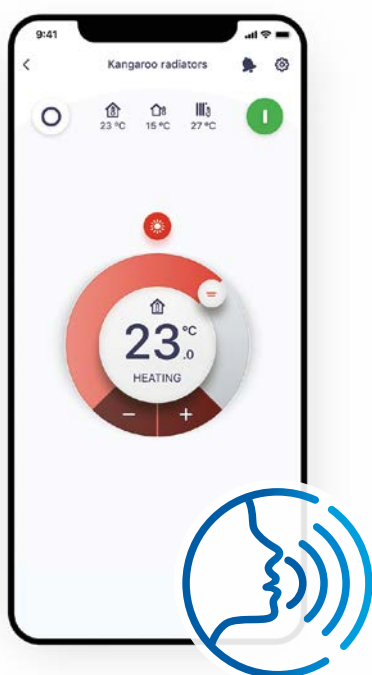

Onecta app

Beschikbaar met spraakbediening

De Onecta app is ideaal voor mensen die veel onderweg zijn en hun airconditioning-systeem vanaf waar dan ook willen bedienen met een smartphone of tablet.

Voor Split: BRP069B41 € 82,- / BRP069B42 € 112,- / BRP069B45 € 169,-
Voor Sky Air: BRP069C81 € 225,- / BRP069C82 voor FCA(H)G en FDA200-250 € 268,-
Voor VRV: BRP069C51 € 264,- voor VRV 5-binnendelen

NIEUWE
NAAM
VANAF
2022

NIEUWE NAAM

onecta

Spraakbediening

De Onecta app biedt spraakbediening om gebruikers nog meer comfort en gebruiksgemak te bieden. Zo hoeft er nog minder geklikt te worden en kunnen systemen nog sneller bediend worden, gewoon met de stem.

De controller kan ook aan een slim apparaat worden gekoppeld via Google Assistant of Amazon Alexa, voor de belangrijkste functies en taalondersteuning.

Stel de temperatuur in de woonkamer in op 21 graden.

Oké, ik stel de temperatuur in de woonkamer in op 21 graden.

Voorbeeld van spraakbediening via Google Assistant

'Alexa, stel de ruimtetemperatuur in op 20 graden.'

'De ruimtetemperatuur is ingesteld op 20 graden.'

Voorbeeld van spraakbediening via Amazon Alexa

TEBBEN
KLIMAATTECHNIEK