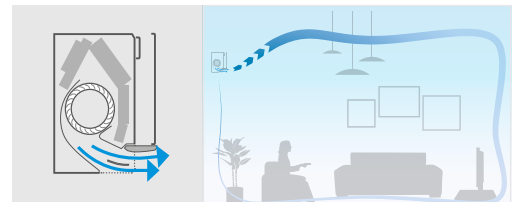

Het Coanda-effect creëert twee verschillende luchtstroompatronen afhankelijk van of de koel- of verwarmingsfunctie is geactiveerd. De bovenste afbeeldingen tonen het Coanda-effect in koelmodus (plafondluchtstroom) en de onderste in verwarmingsmodus (verticale luchtstroom).