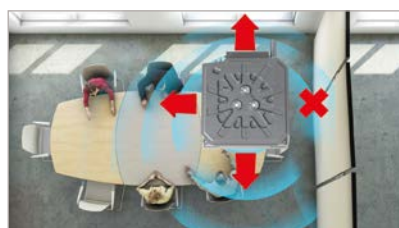

Overige voordelen

- › Individuele lamelbesturing: bij het herinrichten van de ruimte kunnen de lamellen afzonderlijk worden bestuurd via de bedrade afstandsbediening (BRC1E/BRC1H). Wil je de lamellen volledig sluiten of blokkeren, dan heb je de optie "Afsluitset uitblaasopening" (BDHQ44C60) nodig.
- › Stilste cassettemodel op de markt 25 dB(A), zeer geschikt voor kantoortoepassingen.
- › Onecta app (via optionele WLAN-adaptor): bedien het binnendeel vanaf welke locatie dan ook met een smartphone.