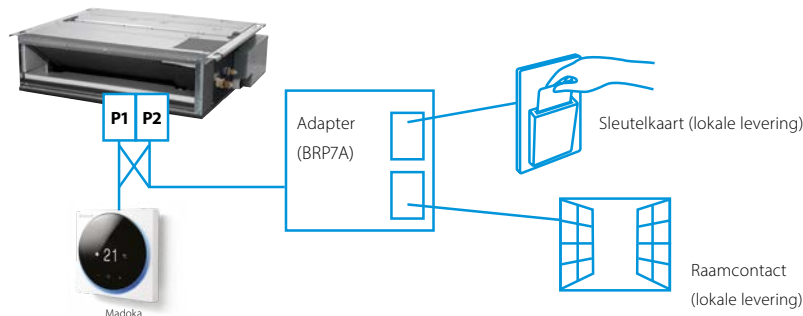

Controller met volledig nieuw ontwerp voor een betere gebruikservaring

- › Gestroomlijnd en elegant ontwerp
- › Intuïtieve aanraakgevoelige toetsbediening
- › Drie schermopties: standaard, uitgebreid en symbolische weergave
- › Direct toegang tot basisfuncties (aan/uit, setpoint, modus, doelwaarden, ventilatorsnelheid, lamellen, filterpictogram en reset, foutmelding en code)
- › Compact, slechts 85 x 85 mm
- › Real time-klok die automatisch omschakelt naar de zomer- en wintertijd

Functies voor hoteltoepassingen

- › Energiebesparing dankzij sleutelkaart, integratie van raamcontacten en setpointbegrenzing (BRP7A)
- › Flexibele terugstelfunctie zorgt ervoor dat de ruimtetemperatuur binnen comfortabele grenzen blijft, voor een gegarandeerd comfort voor de gasten

Integratie van sleutelkaart en raamcontact

Madoka Assistent: wijzig eenvoudig geavanceerde instellingen met je smartphone

Energiebesparende functies die afzonderlijk kunnen worden geselecteerd

- › Beperking van temperatuurbereik:
  Lager energieverbruik door een minimale temperatuurwaarde bij het koelen en een maximale temperatuurwaarde bij het verwarmen in te stellen
- › Terugstelfunctie
- › Instelling van aanwezigheids- & vloersensor (verkrijgbaar voor de "Roundflow" en "Fully Flat" cassettemodellen)
- › Automatische reset van ingestelde temperatuur
- › Uitschakeltimer

kWh-indicatie houdt het verbruik bij

De kWh-indicatie toont een indicatief elektriciteitsverbruik voor de laatste dag/maand/jaar.

Overige functies

- › Opslaan van instellingen en schema's op een smartphone en uploaden naar meerdere bedieningen om tijd en kosten te besparen
- › Er kunnen tot drie afzonderlijke programma's worden ingesteld, zodat de gebruiker in de loop van het jaar eenvoudig zelf het programma kan wijzigen (bijv. zomer, winter, tussenseizoen)
- › Mogelijkheid voor individueel beveiligde menufuncties
- › Keuze van stille modus voor buitendeel
- › Realtime klok die automatisch wordt bijgewerkt voor zomer- en wintertijd
- › Drie toegangsniveaus voor gebruikers: Standaard, Geavanceerd en Installateur om te voldoen aan alle klantbehoeften en om oneigenlijk gebruik te voorkomen
- › Markeer veelgebruikte menu's als favoriet voor snelle toegang