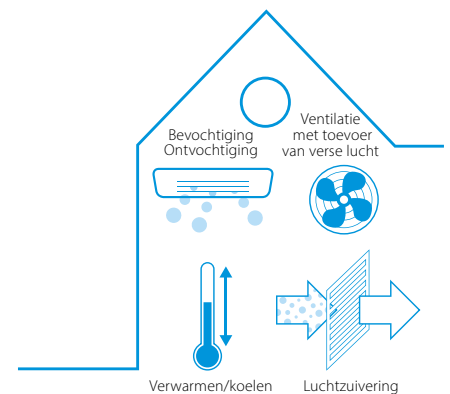

Vijf luchtbehandelingstechnieken

- › Verwarmen en koelen in één systeem, voor comfort het hele jaar door met het hoogste energielabel.
- › De Ururu-functie herstelt 's winters het luchtvochtigheidsgehalte voor een consistente behaaglijkheid zonder extra verwarming.
- › De Sarara-functie verwijdert 's zomers overmatig vocht met behoud van een stabiele temperatuur, waardoor extra koeling niet nodig is.
- › Ventilatiefunctie voor frisse lucht, zelfs met gesloten ramen.
- › Luchtzuivering en automatische filterreiniging om allergenen, bacteriën en virussen te verwijderen en schone lucht aan te voeren.