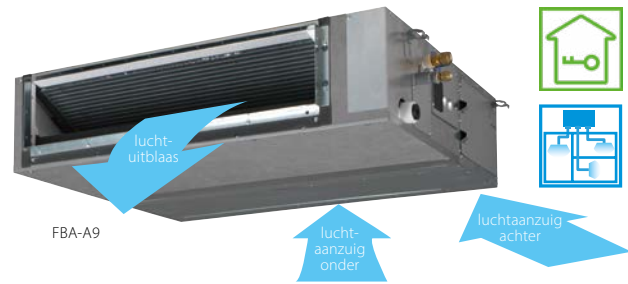

Kanaalmodel met hoge externe statische druk

Uniek kanaalmodel met automatische luchtzijdige inregeling van de externe statische druk, slechts 245 mm hoog.

- › In combinatie met het RXM-N9 split-buitendeel ideaal voor winkels, kantoren, restaurants en residentiële toepassingen.
- › Laagste kanaalmodel in zijn klasse, slechts 245 mm hoog (ingebouwde hoogte 300 mm), waardoor montage in lage plafondruimtes mogelijk is.
- › Laagste geluidsniveau op de markt: slechts 25 dB(A)!
- › Door de hoge externe statische druk (max. 150 Pa) kan het systeem worden aangesloten op flexibele kanalen van verschillende lengtes.
- › Mede door de R-32 Bluevolution technologie, leidt de hoge energie-efficiëntie tot een lager energieverbruik en 16% minder koudemiddelvulling.
- › De (optionele) multizonekit maakt het mogelijk om meerdere individuele klimaatzones te bedienen met één binnendeel.

met optionele
multizonekit

Let op, standaard meebestellen:
Bedrade afstandsbediening

Daikin art.nr.
BRC1H52W

Wasco art.nr.
7833009

Brutoprijs
€ 231,-

Optioneel:
WLAN adapter

BRP069C81

7831870

€ 225,-

- › Onecta app (via optionele WLAN-adapter): bedien het binnendeel vanaf welke locatie dan ook met een smartphone via jouw lokale netwerk of internet.

SET		FBA +RXM	35A9 +35R	50A9 +50R	60A9 +60R	
		Wasco art. nr.	7831766	7831767	7831768	
		Brutoprijs	€ 3.719,-	€ 4.604,-	€ 4.907,-	
Totale koelcapaciteit	Min./Nom./Max.	kW	1,4/3,4/4,0	1,7/5,0/5,3	1,9/5,7/6,7	
Totale verwarmingscapaciteit	Min./Nom./Max.	kW	1,4/4,0/5,2	1,7/5,5/6,5	1,7/7,0/8,0	
Totale verwarmingscapaciteit bij -10°C		kW	2,12	2,92	3,87	
Opgenomen vermogen	Koelen	Nom.	0,85	1,41	1,64	
	Verwarmen	Nom.	1,00	1,44	1,89	
Seizoensrendement (volgens EN14825)	Koelen	Energie label		A**	A*	
		Pdesign	kW	3,40	5,00	5,70
		SEER		6,23	6,27	5,91
	Verwarmen (gematigd klimaat)	Jaarlijks energieverbruik	kWh	191	279	337
		Energie label			A*	
		Pdesign	kW	2,90	4,40	4,60
		SCOP set/buitendeel	4,07/5,35	4,06/4,82	4,01/4,49	
		Voordeel Energie Investeringsaftrek (EIA)	Ja	Ja	Ja	
		Jaarlijks energieverbruik	kWh	996	1517	1607
Afzekerwaarde (advies)			A	16		
Binnendeel		Daikin art. nr. Wasco art. nr. Brutoprijs	FBA35A9 7833027 € 1.905,-	FBA50A9 7833028 € 2.222,-	FBA60A9 7831645 € 2.344,-	
Afmetingen	Unit	H x B x D	245 x 700 x 800		245 x 1.000 x 800	
Gewicht	Unit		28		35	
Kleur	Unit		Niet gelakt (gegalvaniseerd)			
Ventilator - Luchthoeveelheid	Koelen	Laag/Midden/Hoog	630/750/900		750/900/1080	
	Verwarmen	Laag/Midden/Hoog	630/750/900		750/900/1080	
Ventilator - Externe statische druk		Nom./Hoog	30/150			
Geluidsvermogeniveau	Koelen		60		56	
Geluidsdruk niveau	Koelen	Laag/Hoog	29/35		25/30	
	Verwarmen	Laag/Hoog	29/37		25/31	
Buitendeel		Daikin art. nr. Wasco art. nr. Brutoprijs	RXM35R 7831489 € 1.814,-	RXM50R 7833046 € 2.382,-	RXM60R 7831646 € 2.563,-	
Afmetingen	Unit	H x B x D	550 x 765 x 285		734 x 870 x 373	
Gewicht	Unit		32		50	
Geluidsvermogeniveau	Koelen		61		63	
	Verwarmen		61		63	
Geluidsdruk niveau	Koelen	Hoog	49		48	
	Verwarmen	Hoog	49		49	
Werkingsbereik	Koelen	Min.~Max.	°CDB		-10~ +50°C	
	Verwarmen	Min.~Max.	°CWB		-20~ +25°C	
Koudemiddel	Type/Inhoud	kg/Inhoud TCO₂eq/GWP	R-32/0,76/0,52/675		R-32/1,15/0,78/675	
Koelleidingmaten	Vloeistof	(mm) inch	(6,35) 1/4"			
	Gas	(mm) inch	(9,50) 3/8"		(12,7) 1/2"	
	Leidinglengte	Max.	m	20		30
		Voorgevuld tot	m	10		10
	Additionele vulling (handmatig)		kg/m	0,020 (voor leidinglengte van meer dan 10 m)		
Hoogteverschil	Max.	m	15		20	
Spanningsvorm	Fase / Frequentie / Spanning	Hz / V	1~ / 50 / 220-240			

⊙ = Standaard voorraadartikel