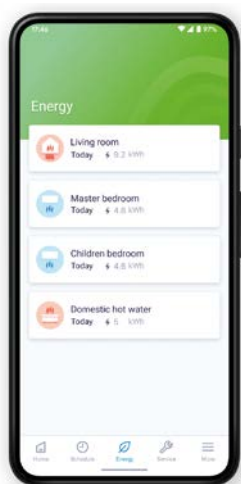

Regelen

Stem het systeem af op je levensstijl en comfortbehoeften gedurende het hele jaar.

- Temperatuur ruimte en warm tapwater wijzigen
- POWER-modus inschakelen voor snellere warmtapwaterbereiding

Bewaken