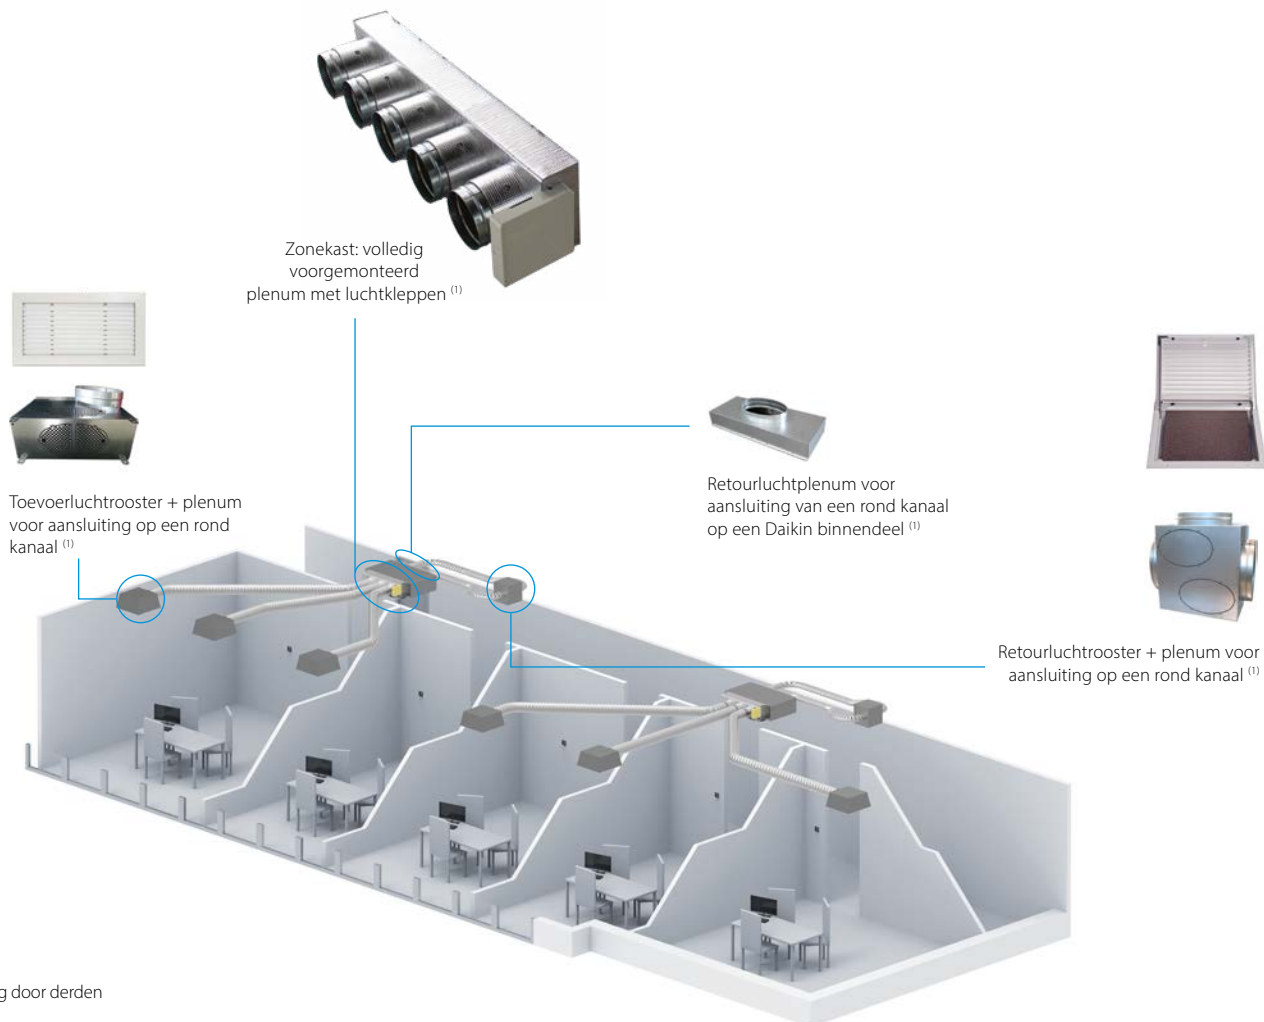

Multizonekit

Het multizonesysteem is een systeem voor regeling per kamer. Het bestaat uit aangedreven luchtkleppen die worden afgesteld met de kanaalmodellen van Daikin. Dit systeem maakt regeling van maximaal vijf of acht zones* op één binnendeel mogelijk via een centrale thermostaat in de hoofdkamer en afzonderlijke thermostaten in elke zone.

*) afhankelijk van het type kanaalmodel

(1) Levering door derden

Compatibiliteit

Aantal aangedreven luchtkleppen	Daikin art.nr.	Wasco art.nr.	Afmetingen H x B x D (mm)	FDXM-F9				FBA-A(9)							
				25	35	50	60	35	50	60	71	100	125	140	
Standaard plafondruimte	2	AZEZ6DAIST07S2	7831664	300 x 930 x 454					•	•					
	3	AZEZ6DAIST07S3	7831665	300 x 930 x 454					•	•					
	4	AZEZ6DAIST07S4	7831666	300 x 930 x 454					•	•					
		AZEZ6DAIST07M4	7831652	300 x 1.140 x 454							•	•			
	5	AZEZ6DAIST07M5	7831662	300 x 1.425 x 454							•	•			
		AZEZ6DAIST07L5	7831658	300 x 1.425 x 454									•	•	•
	6	AZEZ6DAIST07M6	7831663	300 x 1.638 x 454							•	•			
		AZEZ6DAIST07L6	7831659	300 x 1.638 x 454									•	•	•
7	AZEZ6DAIST07L7	7831660	515 x 1.425 x 454									•	•	•	
8	AZEZ6DAIST07L8	7831661	515 x 1.425 x 454									•	•	•	
Kleine plafondruimte	2	AZEZ6DAISL01S2	7831656	210 x 720 x 444	•	•									
	3	AZEZ6DAISL01S3	7831657	210 x 720 x 444	•	•									
	5	AZEZ6DAISL01L5	7831654	210 x 1.140 x 444			•	•							

Let op: voor de multizonekit is ook een aansluitkabel benodigd, zie pag. 66.